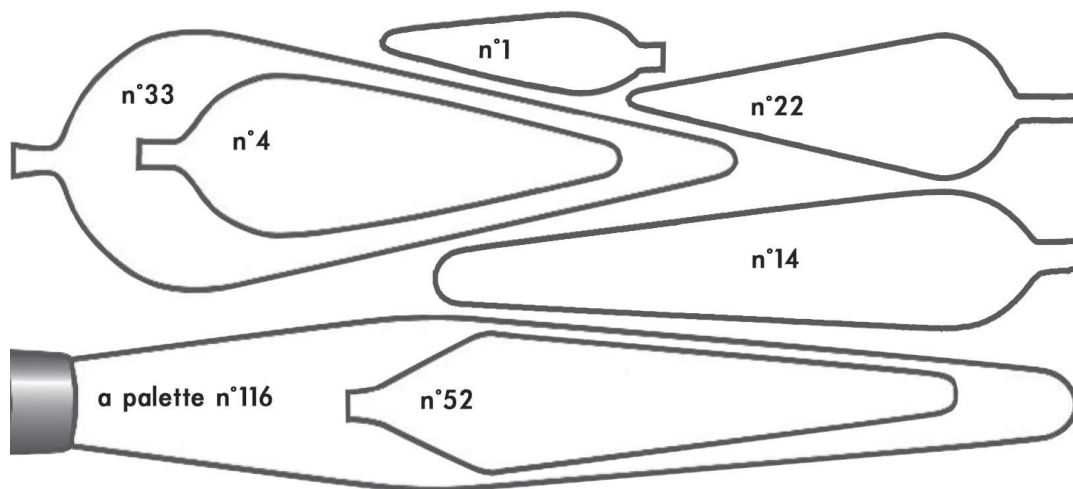

Demi bâton de saule rond
Bloc de saule rectangulaire

PALETTES en contre- plaqué acajou, verni Fabriquées en France	Format cm		Prix €	Quantité	
				Rectangulaire	Ovale
	3F Rectangulaire	3F Ovale	14,20		
	28,30 x 22,30	28 x 20			
	4F Rectangulaire	4F Ovale	16,30		
	34,80 x 24,30	33 x 23			
	5F Rectangulaire	5F Ovale	18,40		
	36,80 x 27,30	37 x 27			
	6F Rectangulaire	6F Ovale	19,45		
	42,80 x 33,30	43 x 33,50			
8F Rectangulaire	8F Ovale	24,20			
47,80 x 38,30	48 x 38,50				

PALETTES DIAZ en contreplaqué acajou renforcé, verni Fabriquées en France NB: Les palettes Diaz sont équilibrées avec des contrepois en plomb.	Format cm	Prix €	Quantité
	N°1: 53 x 38	52	
	N°2: 62 x 43	57,80	
	N°3: 68 x 47	65,15	

Nos palettes existent également pour gaucher, au même prix. Si vous êtes intéressé lors de votre commande, nous le préciser dans la colonne "quantité".

Palettes Rectangulaires

Palettes Ovale

Palettes Diaz

Prix TTC jusqu'au 31 octobre 2019

COUTEAUX DOLCI (Italie)	Prix €	Quantité
n°1	10,40	
n°33	10,40	
n°4	10,40	
À palette n°116	10,40	
n°52	10,40	
n°14	10,40	
n°22	10,40	

Couteaux représentés taille réelle

PINCE A TENDRE – PINCELIER - SEMENCES	Prix €	Quantité
Pince à tendre les toiles (alliage fonte, ressort et anneau de blocage, largeur de prise des mâchoires: 70 mm)	42,00	
Pinceleur 15 pinceaux en bambou et tissu - vide	8,90	
Semences de tapissier. 1 kg	29,00	