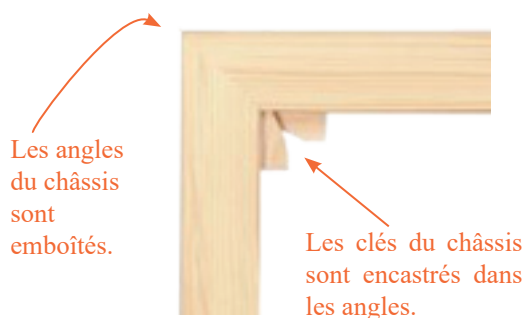

CHASSIS NUS A CLES

Les châssis, nus ou entoilés, proposés par la Manufacture sont reconnus pour leur qualité dans le milieu des beaux-arts depuis plus de 45 ans. Ils sont en sapin qualité 1er choix, emboîtés, chanfreinés, à clés et fabriqués traditionnellement à la main.

Un châssis chanfreiné est un châssis dont les bords internes ont été poncé afin de ne pas abîmer la toile. Il est fortement conseillé de choisir des châssis emboîtés à clés afin de pouvoir retendre la toile sans pratiquer l'opération délicate et sensibilisatrice du déchassage.

Deux formats de châssis différents sont proposés : les formats standards et les formats européens (carrés et doubles carrés).

Les prix sont les mêmes pour les formats **FIGURE (F)**, **PAYSAGE (P)** et **MARINE (M)**.

Pour commander des châssis hors mesures, ronds et ovales, nous contacter par téléphone +33(0)3 86 63 45 75 ou par mail contact@couleursleroux.com

FORMATS STANDARDS en cm

N° châssis	Figure	Paysage	Marine	Prix €	Quantités		
					Figure	Paysage	Marine
1	22 x 16	22 x 14	22 x 12	4,95			
2	24 x 19	24 x 16	24 x 14	4,95			
3	27 x 22	27 x 19	27 x 16	5,60			
4	33 x 24	33 x 22	33 x 19	6,20			
5	35 x 27	35 x 24	35 x 22	7			
6	41 x 33	41 x 27	41 x 24	8,45			
8	46 x 38	46 x 33	46 x 27	10,50			
10	55 x 46	55 x 38	55 x 33	14,60			
12	61 x 50	61 x 46	61 x 38	16			
15	65 x 54	65 x 50	65 x 46	19,40			
20	73 x 60	73 x 54	73 x 50	26,50			
25	81 x 65	81 x 60	81 x 54	28,55			
30	92 x 73	92 x 65	92 x 60	32,50			
40	100 x 81	100 x 73	100 x 65	42,25			
50	116 x 89	116 x 81	116 x 73	48,65			
60	130 x 97	130 x 89	130 x 81	79,55			
80	146 x 114	146 x 97	146 x 89	103,90			
100	162 x 130	162 x 114	162 x 97	113,50			
120	195 x 130	195 x 114	195 x 97	127,70			

FORMATS DOUBLES CARRÉS en cm

Dimensions	Prix €	Quantités
60 x 30	11,10	
80 x 40	23	
100 x 50	28,55	
120 x 60	34,70	

FORMATS CARRÉS en cm

Dimensions	Prix €	Quantités
20 x 20	6,70	
30 x 30	7,65	
40 x 40	10,50	
50 x 50	12,60	
60 x 60	18,10	
80 x 80	37,50	
100 x 100	52,45	
120 x 120	99	
150 x 150	136,35