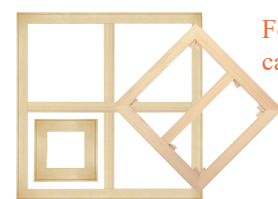

Un châssis chanfreiné est un châssis dont les bords internes ont été poncé afin de ne pas abîmer la toile. Il est fortement conseillé de choisir des châssis emboîtés à clés afin de pouvoir retendre la toile sans pratiquer l'opération délicate et sensibilisatrice du déchassage.

Pour commander des châssis hors mesures, ronds et ovales, nous contacter par téléphone +33(0)3 86 63 45 75 ou par mail contact@couleursleroux.com

FORMATS STANDARDS en cm

| N° châssis | Figure | Paysage | Marine | Prix € | Quantités | | |
|------------|-----------|-----------|----------|--------|-----------|---------|--------|
| | | | | | Figure | Paysage | Marine |
| 1 | 22 x 16 | 22 x 14 | 22 x 12 | 4,95 | | | |
| 2 | 24 x 19 | 24 x 16 | 24 x 14 | 4,95 | | | |
| 3 | 27 x 22 | 27 x 19 | 27 x 16 | 5,60 | | | |
| 4 | 33 x 24 | 33 x 22 | 33 x 19 | 6,20 | | | |
| 5 | 35 x 27 | 35 x 24 | 35 x 22 | 7 | | | |
| 6 | 41 x 33 | 41 x 27 | 41 x 24 | 8,45 | | | |
| 8 | 46 x 38 | 46 x 33 | 46 x 27 | 10,50 | | | |
| 10 | 55 x 46 | 55 x 38 | 55 x 33 | 14,60 | | | |
| 12 | 61 x 50 | 61 x 46 | 61 x 38 | 16 | | | |
| 15 | 65 x 54 | 65 x 50 | 65 x 46 | 19,40 | | | |
| 20 | 73 x 60 | 73 x 54 | 73 x 50 | 26,50 | | | |
| 25 | 81 x 65 | 81 x 60 | 81 x 54 | 28,55 | | | |
| 30 | 92 x 73 | 92 x 65 | 92 x 60 | 32,50 | | | |
| 40 | 100 x 81 | 100 x 73 | 100 x 65 | 42,25 | | | |
| 50 | 116 x 89 | 116 x 81 | 116 x 73 | 48,65 | | | |
| 60 | 130 x 97 | 130 x 89 | 130 x 81 | 79,55 | | | |
| 80 | 146 x 114 | 146 x 97 | 146 x 89 | 103,90 | | | |
| 100 | 162 x 130 | 162 x 114 | 162 x 97 | 113,50 | | | |
| 120 | 195 x 130 | 195 x 114 | 195 x 97 | 127,70 | | | |

FORMATS DOUBLES CARRÉS en cm

| Dimensions | Prix € | Quantités |
|------------|--------|-----------|
| 60 x 30 | 11,10 | |
| 80 x 40 | 23 | |
| 100 x 50 | 28,55 | |
| 120 x 60 | 34,70 | |

Formats européens doubles carrés