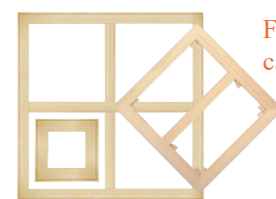

FORMATS CARRÉS en cm

Dimensions	Prix €	Quantités
20 x 20	6,70	
30 x 30	7,65	
40 x 40	10,50	
50 x 50	12,60	
60 x 60	18,10	
80 x 80	37,50	
100 x 100	52,45	
120x 120	99	
150 x 150	136,35