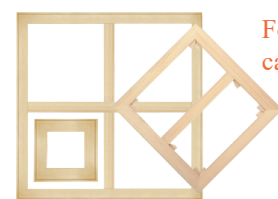

CHASSIS NUS A CLES

Les châssis, nus ou entoilés, proposés par la Manufacture sont reconnus pour leur qualité dans le milieu des beaux-arts depuis plus de 45 ans. Ils sont en sapin qualité 1er choix, emboîtés, chanfreinés, à clés et fabriqués traditionnellement à la main.

Un châssis chanfreiné est un châssis dont les bords internes ont été poncé afin de ne pas abîmer la toile. Il est fortement conseillé de choisir des châssis emboîtés à clés afin de pouvoir retendre la toile sans pratiquer l'opération délicate et sensibilisatrice du déchassage.

Pour commander des châssis hors mesures, ronds et ovales, nous contacter par téléphone +33(0)3 86 63 45 75 ou par mail contact@couleursleroux.com

FORMATS STANDARDS en cm

N° châssis	Figure	Paysage	Marine	Prix €	Quantités		
					Figure	Paysage	Marine
1	22 x 16	22 x 14	22 x 12	5,10			
2	24 x 19	24 x 16	24 x 14	5,10			
3	27 x 22	27 x 19	27 x 16	5,75			
4	33 x 24	33 x 22	33 x 19	6,40			
5	35 x 27	35 x 24	35 x 22	7,20			
6	41 x 33	41 x 27	41 x 24	8,70			
8	46 x 38	46 x 33	46 x 27	10,80			
10	55 x 46	55 x 38	55 x 33	15,05			
12	61 x 50	61 x 46	61 x 38	16,50			
15	65 x 54	65 x 50	65 x 46	20			
20	73 x 60	73 x 54	73 x 50	27,30			
25	81 x 65	81 x 60	81 x 54	29,40			
30	92 x 73	92 x 65	92 x 60	33,50			
40	100 x 81	100 x 73	100 x 65	43,50			
50	116 x 89	116 x 81	116 x 73	50,10			
60	130 x 97	130 x 89	130 x 81	81,95			
80	146 x 114	146 x 97	146 x 89	107			
100	162 x 130	162 x 114	162 x 97	116,90			
120	195 x 130	195 x 114	195 x 97	131,55			

FORMATS DOUBLES CARRÉS en cm

Dimensions	Prix €	Quantités
60 x 30	11,45	
80 x 40	23,70	
100 x 50	29,40	
120 x 60	35,75	

Formats européens doubles carrés

Formats européens carrés

FORMATS CARRÉS en cm

Dimensions	Prix €	Quantités
20 x 20	6,90	
30 x 30	7,90	
40 x 40	10,80	
50 x 50	13	
60 x 60	18,65	
80 x 80	38,65	
100 x 100	54	
120 x 120	101,95	
150 x 150	140,45	