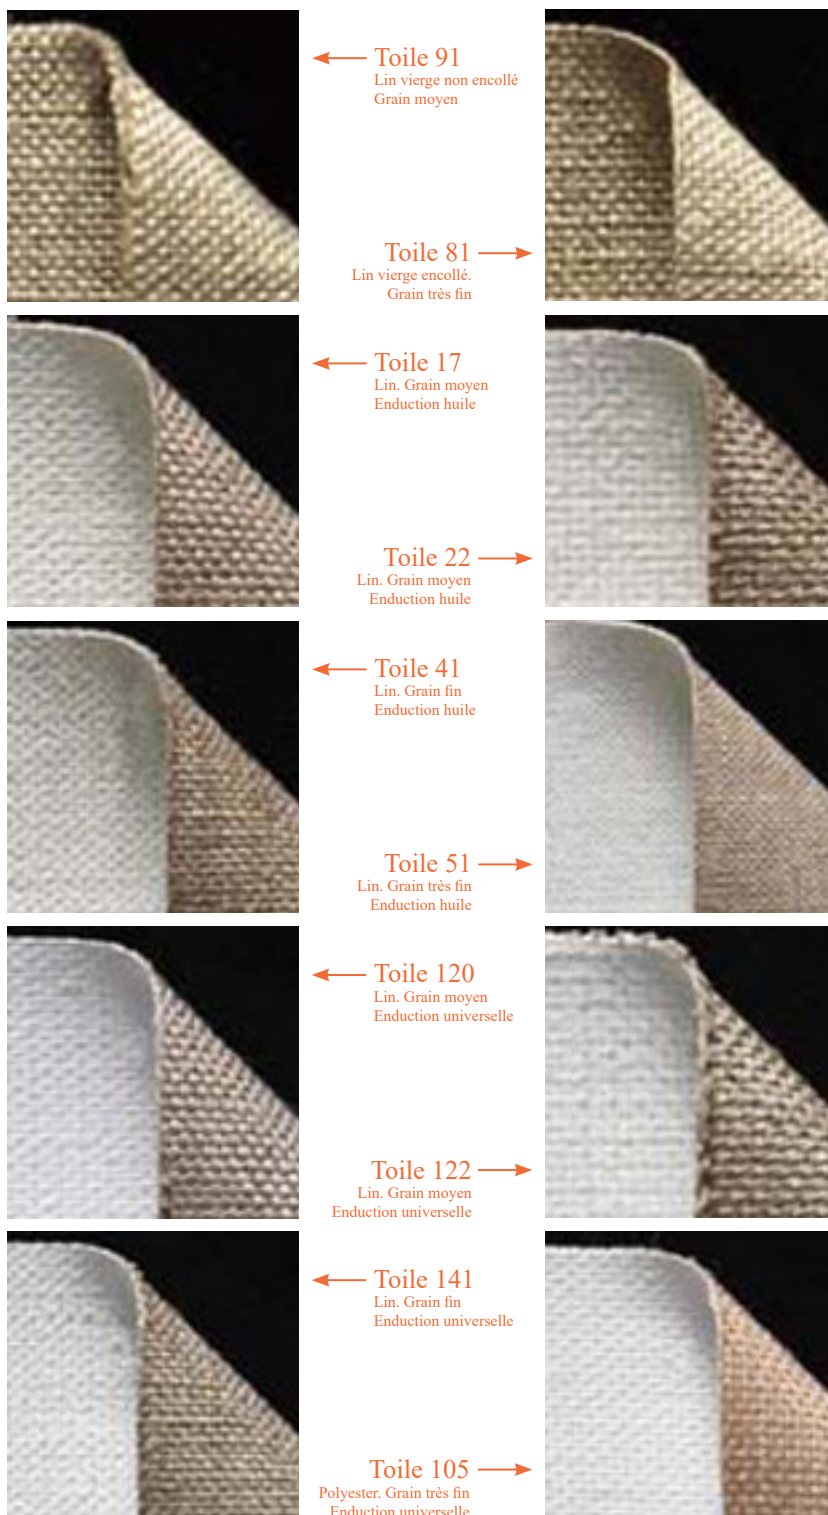

CHASSIS A CLES - TOILE VIERGE ENCOLLEE

ENDUCTION ADAPTÉES AUX TECHNIQUES HUILEUSES ET ACRYLIQUES.

Les châssis chanfreinés et à clés, sont entoilés à la machine à tendre par nos soins et terminés à la main. Cela permet un équilibrage parfait des tensions. Pour cette opération, aucune agrafe n'est utilisée, mais des semences de tapissier, dans la plus pure tradition de l'entoilage beaux-art. Les toiles utilisées sont les mêmes que celles vendues en rouleau ou au mètre. Les châssis entoilés sont les mêmes que les châssis nus.

Toile 81. Grain très fin. Lin vierge encollé				
N° châssis	Prix €	Quantité		
		F*	P*	M*
1	7,80			
2	7,90			
3	9,30			
4	11,20			
5	12,40			
6	15,30			
8	18,60			
10	26,10			
12	29,30			
15	31,90			
20	44			
25	50,60			
30	60,30			
40	79,90			
50	91			
60	134,40			
80	170,10			
100	175,50			
120	231,80			

F*: figure P*: paysage M*: marine Dimensions en cm.

CHASSIS A CLES ENTOILES

Enduction à l'huile deux couches

ENDUCTION EXCLUSIVEMENT DÉDIÉE AUX TECHNIQUES HUILEUSES.

Les châssis chanfreinés et à clés, sont entoilés à la machine à tendre par nos soins et terminés à la main. Cela permet un équilibrage parfait des tensions. Pour cette opération, aucune agrafe n'est utilisée, mais des semences de tapissier, dans la plus pure tradition de l'entoilage beaux-art. Les toiles utilisées sont les mêmes que celles vendues en rouleau ou au mètre. Les châssis entoilés sont les mêmes que les châssis nus.

F*: figure P*: paysage M*: marine Dimensions en cm.