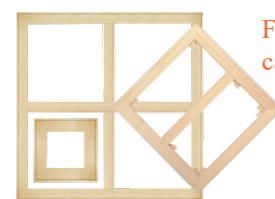

CHASSIS NUS A CLES

Les châssis, nus ou entoilés, proposés par la Manufacture sont reconnus pour leur qualité dans le milieu des beaux-arts depuis plus de 45 ans. Ils sont en sapin qualité 1er choix, emboîtés, chanfreinés, à clés et fabriqués traditionnellement à la main.

Un châssis chanfreiné est un châssis dont les bords internes ont été poncé afin de ne pas abîmer la toile. Il est fortement conseillé de choisir des châssis emboîtés à clés afin de pouvoir retendre la toile sans pratiquer l'opération délicate et sensibilisatrice du déchassage.

Pour commander des châssis antiques, des châssis hors mesures, ronds et ovales, nous contacter par téléphone +33(0)3 86 63 45 75 ou par mail contact@couleursleroux.com

FORMATS STANDARDS en cm

N° châssis	Figure	Paysage	Marine	Prix €	Quantités		
					Figure	Paysage	Marine
1	22 x 16	22 x 14	22 x 12	5,90			
2	24 x 19	24 x 16	24 x 14	5,90			
3	27 x 22	27 x 19	27 x 16	6,60			
4	33 x 24	33 x 22	33 x 19	7,40			
5	35 x 27	35 x 24	35 x 22	8,30			
6	41 x 33	41 x 27	41 x 24	10			
8	46 x 38	46 x 33	46 x 27	12,40			
10	55 x 46	55 x 38	55 x 33	17,30			
12	61 x 50	61 x 46	61 x 38	19			
15	65 x 54	65 x 50	65 x 46	23			
20	73 x 60	73 x 54	73 x 50	31,40			
25	81 x 65	81 x 60	81 x 54	33,80			
30	92 x 73	92 x 65	92 x 60	38,50			
40	100 x 81	100 x 73	100 x 65	50			
50	116 x 89	116 x 81	116 x 73	57,60			
60	130 x 97	130 x 89	130 x 81	94,20			
80	146 x 114	146 x 97	146 x 89	123,10			
100	162 x 130	162 x 114	162 x 97	134,40			
120	195 x 130	195 x 114	195 x 97	151,30			

FORMATS DOUBLES CARRÉS en cm

Dimensions	Prix €	Quantités
60 x 30	13,20	
80 x 40	27,30	
100 x 50	33,80	
120 x 60	41,10	

Formats européens doubles carrés

Formats européens carrés

FORMATS CARRÉS en cm

Dimensions	Prix €	Quantités
20 x 20	7,90	
30 x 30	9,10	
40 x 40	12,40	
50 x 50	15	
60 x 60	21,40	
80 x 80	44,40	
100 x 100	62,10	
120x 120	117,20	
150 x 150	161,50	