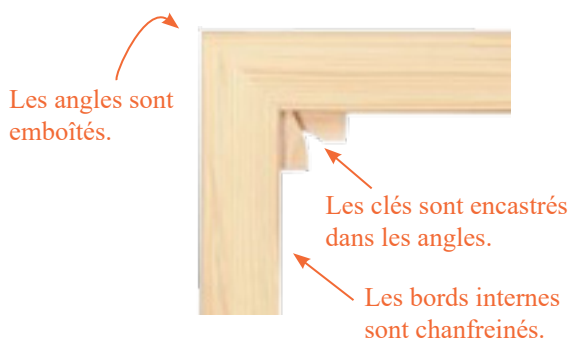

FORMATS STANDARDS en cm

N° châssis	Figure	Paysage	Marine	Prix €	Quantités		
					Figure	Paysage	Marine
1	22 x 16	22 x 14	22 x 12	7,90			
2	24 x 19	24 x 16	24 x 14	7,90			
3	27 x 22	27 x 19	27 x 16	8,75			
4	33 x 24	33 x 22	33 x 19	9,80			
5	35 x 27	35 x 24	35 x 22	11,05			
6	41 x 33	41 x 27	41 x 24	13,30			
8	46 x 38	46 x 33	46 x 27	16,50			
10	55 x 46	55 x 38	55 x 33	23			
12	61 x 50	61 x 46	61 x 38	25,25			
15	65 x 54	65 x 50	65 x 46	30,55			
20	73 x 60	73 x 54	73 x 50	41,75			
25	81 x 65	81 x 60	81 x 54	44,95			
30	92 x 73	92 x 65	92 x 60	51,15			
40	100 x 81	100 x 73	100 x 65	66,40			
50	116 x 89	116 x 81	116 x 73	76,50			
60	130 x 97	130 x 89	130 x 81	125,10			
80	146 x 114	146 x 97	146 x 89	163,50			
100	162 x 130	162 x 114	162 x 97	178,55			
120	195 x 130	195 x 114	195 x 97	200,95			

FORMATS DOUBLES CARRÉS en cm

Dimensions	Prix €	Quantités
60 x 30	17,55	
80 x 40	36,30	
100 x 50	44,95	
120 x 60	54,60	

Formats européens doubles carrés

Formats européens carrés

FORMATS CARRÉS en cm

Dimensions	Prix €	Quantités
20 x 20	10,50	
30 x 30	12,10	
40 x 40	16,50	
50 x 50	19,95	
60 x 60	28,45	
80 x 80	59	
100 x 100	82,50	
120x 120	155,65	
150 x 150	214,50	

Formats standards

CHASSIS A CLES - TOILE VIERGE ENCOLLEE

ENDUCTION ADAPTÉES AUX TECHNIQUES HUILEUSES ET ACRYLIQUES.

Les châssis chanfreinés et à clés, sont entoilés à la machine à tendre par nos soins et terminés à la main. Cela permet un équilibrage parfait des tensions. Pour cette opération, aucune agrafe n'est utilisée, mais des semences de tapisserie, dans la plus pure tradition de l'entoilage beaux-art. Les toiles utilisées sont les mêmes que celles vendues en rouleau ou au mètre. Les châssis entoilés sont les mêmes que les châssis nus.