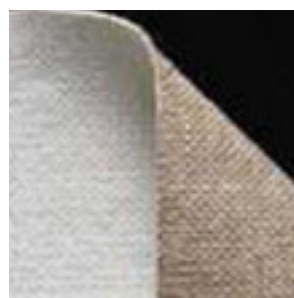

← Toile 51
Lin. Grain très fin
Enduction huile