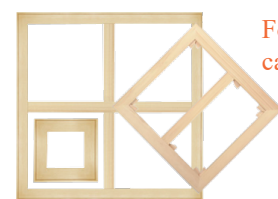

FORMATS STANDARDS en cm

N° châssis	Figure	Paysage	Marine	Prix €	Quantités		
					Figure	Paysage	Marine
1	22 x 16	22 x 14	22 x 12	7,90			
2	24 x 19	24 x 16	24 x 14	7,90			
3	27 x 22	27 x 19	27 x 16	8,75			
4	33 x 24	33 x 22	33 x 19	9,80			
5	35 x 27	35 x 24	35 x 22	11,05			
6	41 x 33	41 x 27	41 x 24	13,30			
8	46 x 38	46 x 33	46 x 27	16,50			
10	55 x 46	55 x 38	55 x 33	23			
12	61 x 50	61 x 46	61 x 38	25,25			
15	65 x 54	65 x 50	65 x 46	30,55			
20	73 x 60	73 x 54	73 x 50	41,75			
25	81 x 65	81 x 60	81 x 54	44,95			
30	92 x 73	92 x 65	92 x 60	51,15			
40	100 x 81	100 x 73	100 x 65	66,40			
50	116 x 89	116 x 81	116 x 73	76,50			
60	130 x 97	130 x 89	130 x 81	125,10			
80	146 x 114	146 x 97	146 x 89	163,50			
100	162 x 130	162 x 114	162 x 97	178,55			
120	195 x 130	195 x 114	195 x 97	200,95			

FORMATS DOUBLES CARRÉS en cm

Dimensions	Prix €	Quantités
60 x 30	17,55	
80 x 40	36,30	
100 x 50	44,95	
120 x 60	54,60	

Formats européens doubles carrés

Formats européens carrés

FORMATS CARRÉS en cm

Dimensions	Prix €	Quantités
20 x 20	10,50	
30 x 30	12,10	
40 x 40	16,50	
50 x 50	19,95	
60 x 60	28,45	
80 x 80	59	
100 x 100	82,50	
120x 120	155,65	
150 x 150	214,50	